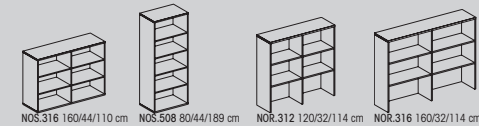

Economy
Höheneinstellbar von 680-800mm
Breite: 120-200cm alle 20 cm
Tiefe: 80 + 90cm

Plattengröße

Breite: 160-200cm alle 20cm
Tiefe: 80-100cm alle 10cm

Kabelkanal / CPU-Halter
Schiebeplatte

Ja
Ja

Ja
Ja

Ja
Ja

Hängeregistratur

Schräglage

Hängemappenzug

Breitschublade

Hängerahmen und Ordneinsatz

tamos[®]

trend

tamos – Schweizer Qualität