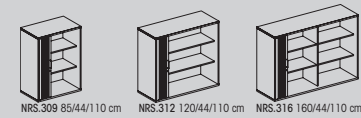

Economy
Höheneinstellbar von 680-800mm
Breite: 120-200cm alle 20 cm
Tiefe: 80 + 90cm

Plattengröße

Breite: 160-200cm alle 20cm
Tiefe: 80-100cm alle 10cm

Kabelkanal / CPU-Halter
Schiebeplatte

Ja
Ja

Ja
Ja

Ja
Ja

Hängeregistratur

Schräglage

Hängemappenzug

Breitschublade

Hängerahmen und Ordneinsatz

tamos[®]

trend

tamos – Schweizer Qualität