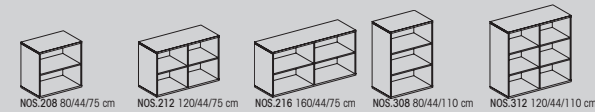

Economy
Höheneinstellbar von 680-800mm
Breite: 120-200cm alle 20 cm
Tiefe: 80 + 90cm

Plattengröße

Breite: 160-200cm alle 20cm
Tiefe: 80-100cm alle 10cm

Kabelkanal / CPU-Halter
Schiebeplatte

Ja
Ja

Ja
Ja

Ja
Ja

Hängeregistratur

Schräglage

Hängemappenzug

Breitschublade

Hängerahmen und Ordneinsatz

tamos[®]

trend

tamos – Schweizer Qualität