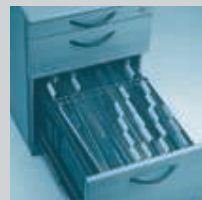

Höhenverstellbare Schreibtische in Buche natur.

Schliesssystem

Materialschieber

Trendkante

Flexible Einteilung

Organisationsmöglichkeiten

Schreibzeugschale

Garderobeneinteilung

Hängeregistratur

Schräglage

Hängemappenzug

Breitschublade

Hängerahmen und Ordneinsatz

tamos[®]

trend

tamos – Schweizer Qualität