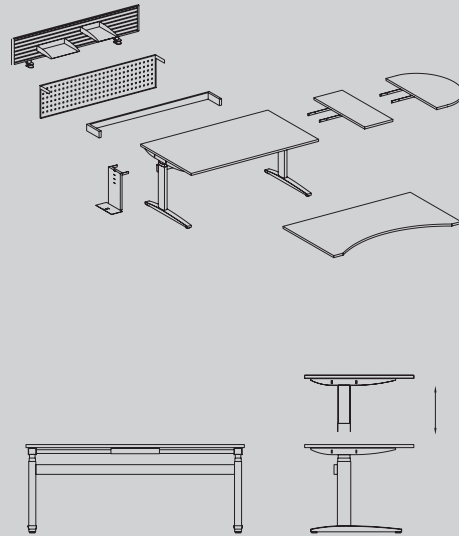

Kompletter Einzelarbeitsplatz mit Rolladenschränken in Buche natur, kombiniert mit anthraziter Farbblackierung.

tamos

trend

Multifunktional.

6 | 7

Flexible Arbeitseinsätze verlangen eine flexible Organisation mit flexiblen Arbeitsplätzen: Effizient, ergonomisch, individuell mit ausreichend Stauraum und bestens geeignet für den repräsentativen Einsatz.

Flügeltürschrank kombiniert mit offenem Regal und Rollladeschrank.

Möbel silber metalisé
Tischplatte und Abdeckplatte
Ahorn natur.

Tischsystem
Höheneinstellung

Comfort
Elektrisch höhenstellbar

Quadro
Standardhöhe 720mm
Als Option Rasterverstellung 720-820mm
Breite: 160-200cm alle 20cm
Tiefe: 80-100cm alle 10cm

Economy
Höheneinstellbar von 680-800mm
Breite: 120-200cm alle 20 cm
Tiefe: 80 + 90cm

Plattengröße

Breite: 160-200cm alle 20cm
Tiefe: 80-100cm alle 10cm

Kabelkanal / CPU-Halter
Schiebeplatte

Ja
Ja

Ja
Ja

Ja
Ja