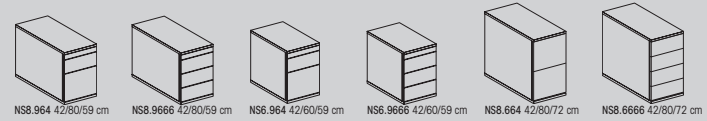

Economy
Höheneinstellbar von 680-800mm
Breite: 120-200cm alle 20 cm
Tiefe: 80 + 90cm

Plattengröße

Breite: 160-200cm alle 20cm
Tiefe: 80-100cm alle 10cm

Kabelkanal / CPU-Halter
Schiebeplatte

Ja
Ja

Ja
Ja

Ja
Ja

Hängeregistratur

Schräglage

Hängemappenzug

Breitschublade

Hängerahmen und Ordneinsatz

tamos[®]

trend

tamos – Schweizer Qualität