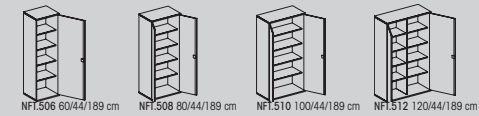

Economy
Höheneinstellbar von 680-800mm
Breite: 120-200cm alle 20 cm
Tiefe: 80 + 90cm

Plattengröße

Breite: 160-200cm alle 20cm
Tiefe: 80-100cm alle 10cm

Kabelkanal / CPU-Halter
Schiebeplatte

Ja
Ja

Ja
Ja

Ja
Ja

Höhenverstellbare Schreibtische in Buche natur.

Schliesssystem

Materialschieber

Trendkante

Flexible Einteilung

Organisationsmöglichkeiten

Schreibzeugschale

Garderobeneinteilung

Hängeregistratur

Schräglage

Hängemappenzug

Breitschublade

Hängerahmen und Ordneinsatz

tamos[®]

trend

tamos – Schweizer Qualität