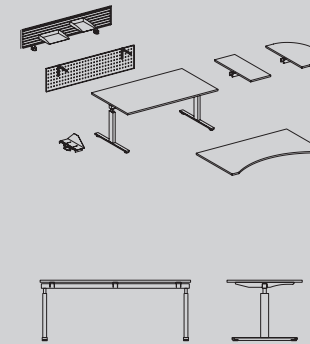

Kompletter Einzelarbeitsplatz mit Rolladenschränken in Buche natur, kombiniert mit anthraziter Farbblackierung.

tamos

trend

Multifunktional.

6 | 7

Flexible Arbeitseinsätze verlangen eine flexible Organisation mit flexiblen Arbeitsplätzen: Effizient, ergonomisch, individuell mit ausreichend Stauraum und bestens geeignet für den repräsentativen Einsatz.

Flügeltürschrank kombiniert mit offenem Regal und Rollladeschrank.

Möbel silber metalisé
Tischplatte und Abdeckplatte
Ahorn natur.

Tischsystem
Höheneinstellung

Comfort
Elektrisch höhenstellbar

Quadro
Standardhöhe 720mm
Als Option Rasterverstellung 720-820mm
Breite: 160-200cm alle 20cm
Tiefe: 80-100cm alle 10cm

Economy
Höheneinstellbar von 680-800mm
Breite: 120-200cm alle 20 cm
Tiefe: 80 + 90cm

Plattengröße

Breite: 160-200cm alle 20cm
Tiefe: 80-100cm alle 10cm

Kabelkanal / CPU-Halter
Schiebeplatte

Ja
Ja

Ja
Ja

Ja
Ja