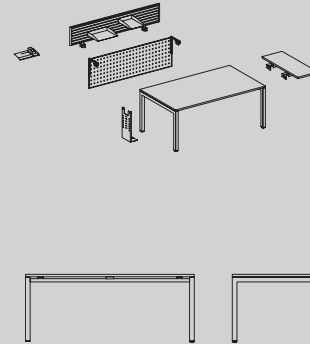

Kompletter Einzelarbeitsplatz mit Rolladenschränken in Buche natur, kombiniert mit anthraziter Farbblackierung.

tamos

trend

Multifunktional.

6 | 7

Flexible Arbeitseinsätze verlangen eine flexible Organisation mit flexiblen Arbeitsplätzen: Effizient, ergonomisch, individuell mit ausreichend Stauraum und bestens geeignet für den repräsentativen Einsatz.

Flügeltürschrank kombiniert mit offenem Regal und Rollladeschrank.

Möbel silber metalisé
Tischplatte und Abdeckplatte
Ahorn natur.

Tischsystem
Höheneinstellung

Comfort
Elektrisch höhenstellbar

Quadro
Standardhöhe 720mm
Als Option Rasterverstellung 720-820mm
Breite: 160-200cm alle 20cm
Tiefe: 80-100cm alle 10cm

Economy
Höheneinstellbar von 680-800mm
Breite: 120-200cm alle 20 cm
Tiefe: 80 + 90cm

Plattengröße

Breite: 160-200cm alle 20cm
Tiefe: 80-100cm alle 10cm

Kabelkanal / CPU-Halter
Schiebeplatte

Ja
Ja

Ja
Ja

Ja
Ja